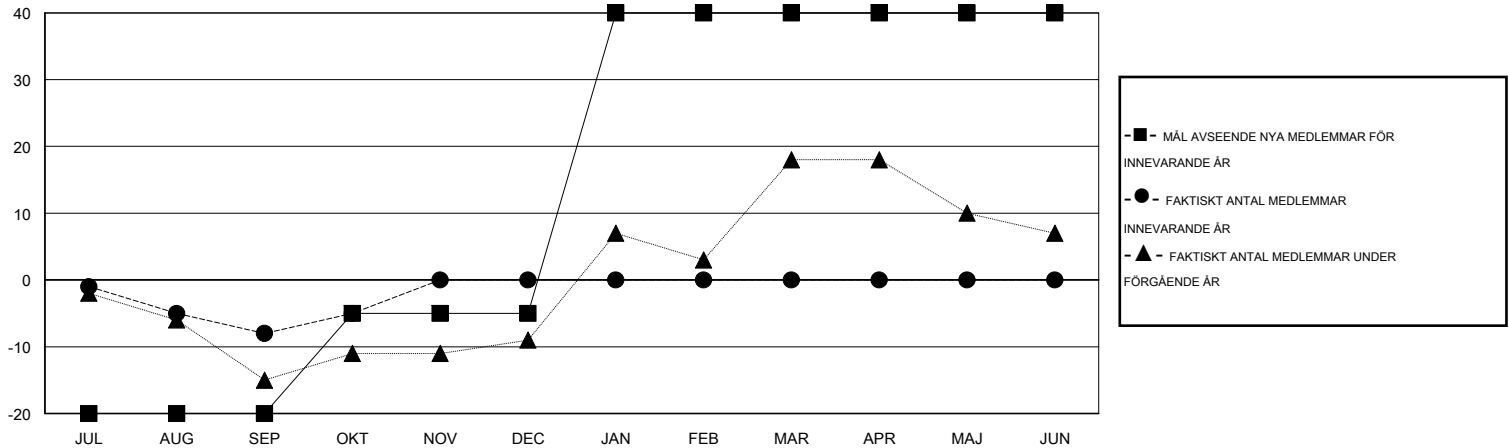

MONTHLY MEMBERSHIP PROGRESS REPORT

District 101SM

Results as of: 10/31/2015

GMT: Kenneth Persson

OMRÅDE SWEDEN

GMT KO 4

Klubbar					Medlemmar				
RESULTAT FÖR 2015-2016					RESULTAT FÖR 2015-2016				
KVARTAL	MÅL AVSEENDE NYA KLUBBAR	NYA KLUBBAR	AVFÖRDA KLUBBAR	NETTOTILLVÄX T/MINSKNING	KVARTAL	MÅL AVSEENDE NYA MEDLEMMAR	CHARTER OCH TILLAGDA NYA MEDLEMMAR	AVFÖRDA MEDLEMMAR	NETTOTILLVÄX T/MINSKNING
JUL/AUG/SEP	0	0	0	0	JUL/AUG/SEP	-20	5	13	-8
OKT/NOV/DEC	0	0	0	0	OKT/NOV/DEC	15	5	2	3
JAN/FEB/MAR	1	0	0	0	JAN/FEB/MAR	45	0	0	0
APR/MAJ/JUN	0	0	0	0	APR/MAJ/JUN	0	0	0	0

MÅL OCH FAKTISKT ANTAL NYA KLUBBAR

MÅL OCH FAKTISKT ANTAL MEDLEMMAR

NEDLAGDA KLUBBAR: 0

7 CLUBS OF 38 TOG UPP EN ELLER FLER NYA MEDLEMMAR

KÖNSFÖRDELNING

MAN 994 (81.54%)
KVINNA 225 (18.46%)

AVFÖRDA MEDLEMMAR