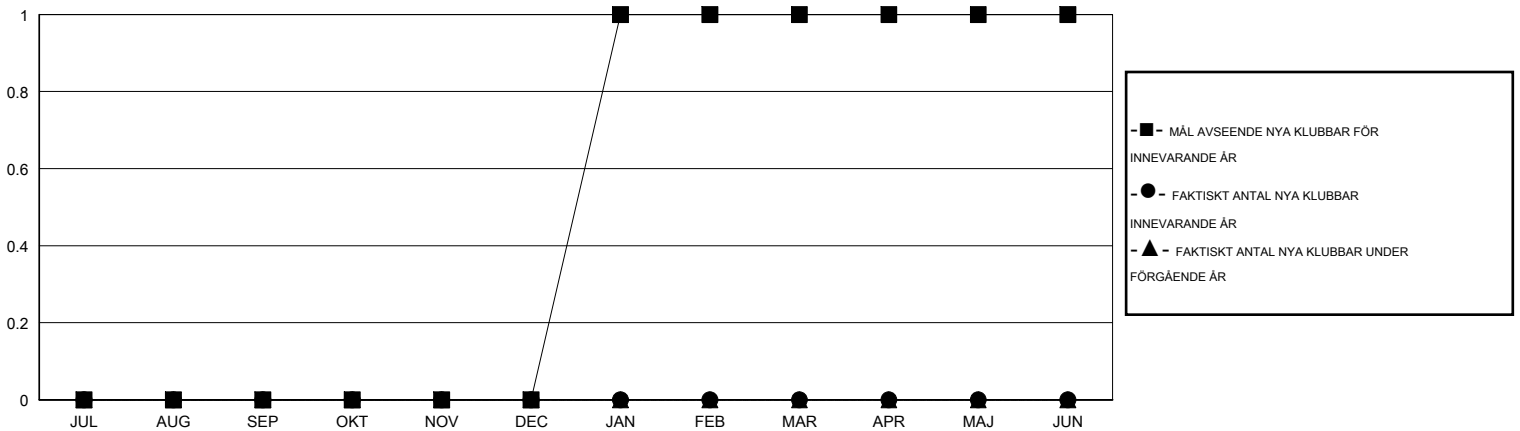

MONTHLY MEMBERSHIP PROGRESS REPORT

District 101SM

Results as of: 10/31/2015

GMT: Kenneth Persson

OMRÅDE SWEDEN

GMT KO 4

Klubbar					Medlemmar				
RESULTAT FÖR 2015-2016					RESULTAT FÖR 2015-2016				
KVARTAL	MÅL AVSEENDE NYA KLUBBAR	NYA KLUBBAR	AVFÖRDA KLUBBAR	NETTOTILLVÄX T/MINSKNING	KVARTAL	MÅL AVSEENDE NYA MEDLEMMAR	CHARTER OCH TILLAGDA NYA MEDLEMMAR	AVFÖRDA MEDLEMMAR	NETTOTILLVÄX T/MINSKNING
JUL/AUG/SEP	0	0	0	0	JUL/AUG/SEP	-20	5	13	-8
OKT/NOV/DEC	0	0	0	0	OKT/NOV/DEC	15	5	2	3
JAN/FEB/MAR	1	0	0	0	JAN/FEB/MAR	45	0	0	0
APR/MAJ/JUN	0	0	0	0	APR/MAJ/JUN	0	0	0	0

MÅL OCH FAKTISKT ANTAL NYA KLUBBAR

MÅL OCH FAKTISKT ANTAL MEDLEMMAR

NEDLAGDA KLUBBAR: 0

7 CLUBS OF 38 TOG UPP EN ELLER FLER NYA MEDLEMMAR

KÖNSFÖRDELNING

MAN 994 (81.54%)
KVINNA 225 (18.46%)

AVFÖRDA MEDLEMMAR